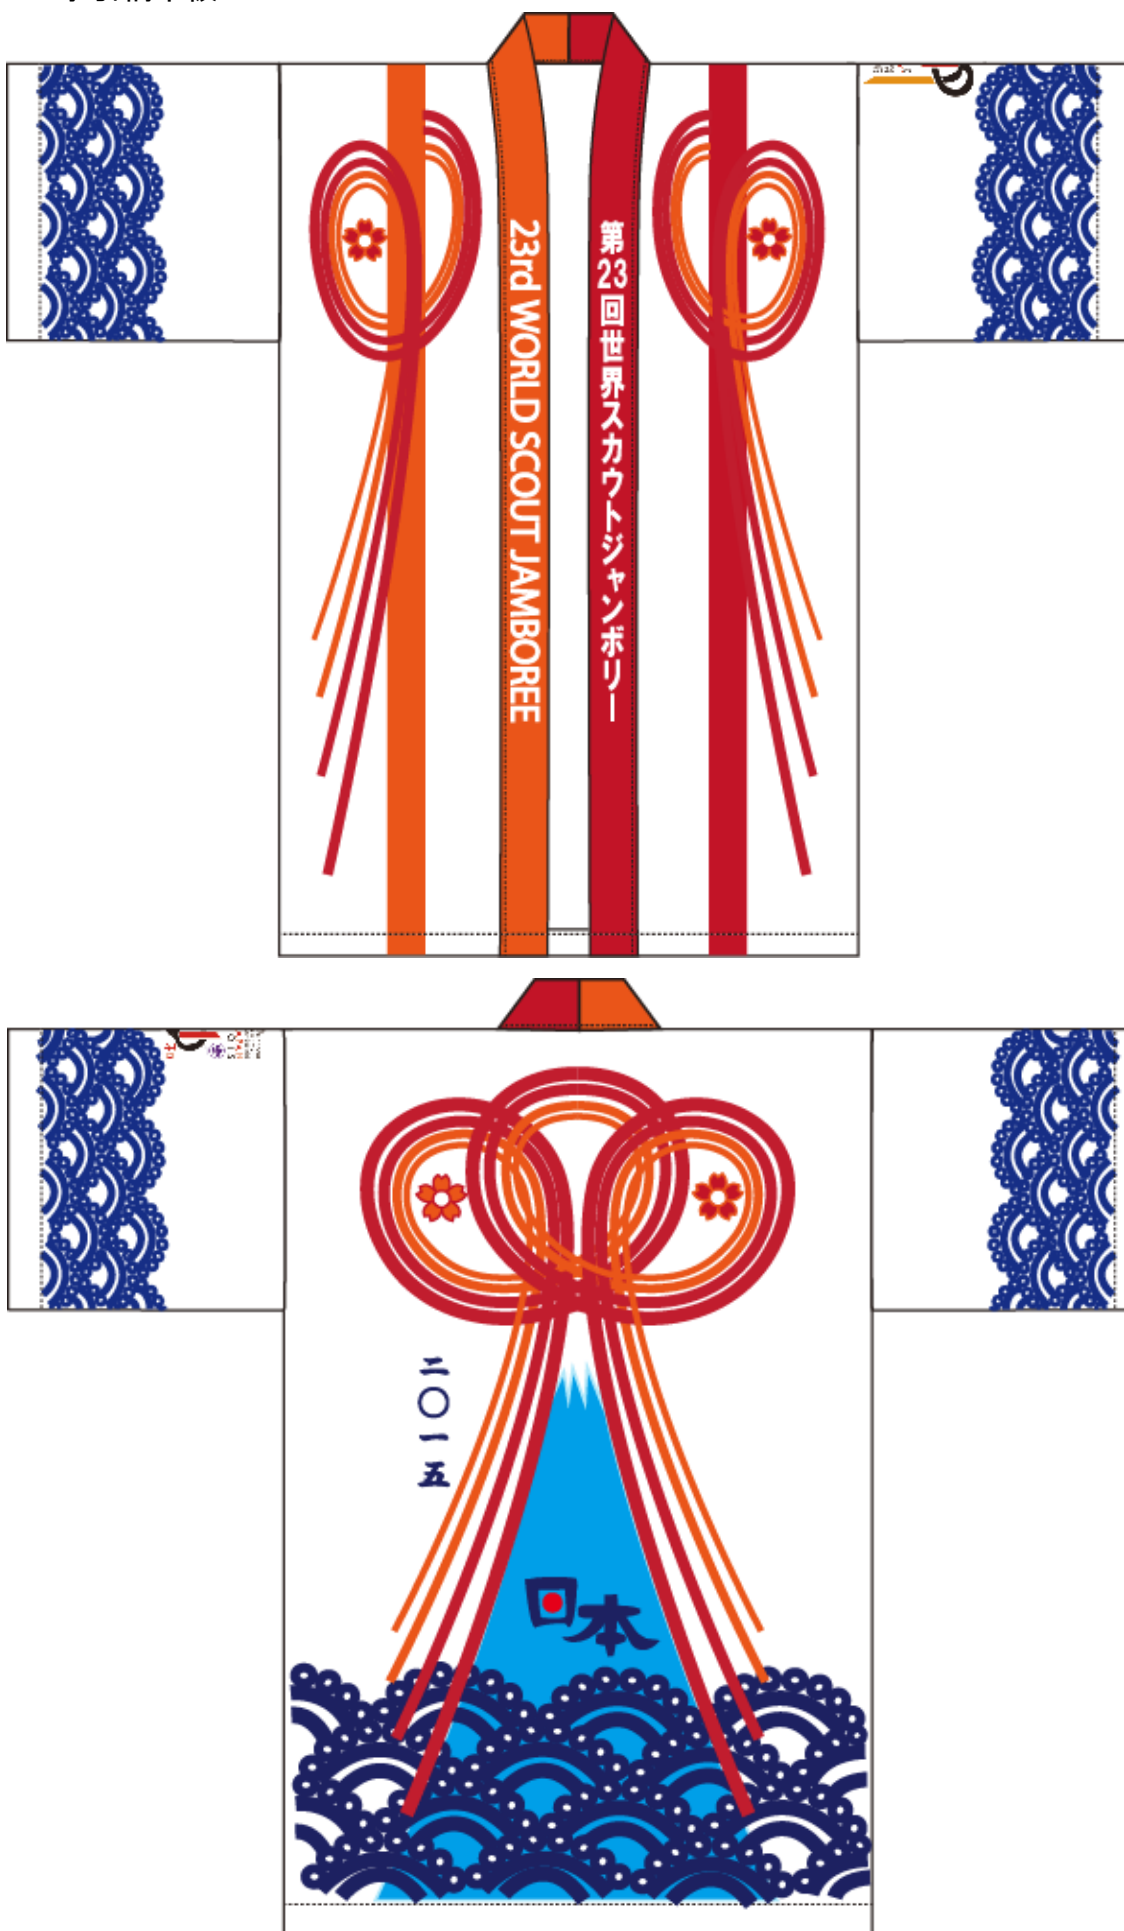

## 23WSJ 記念品

### (1) よさこいソーラン用半被

#### A. 雲柄半被

B. 水引柄半被

C. 隈取柄半被

D. 水引柄Tシャツ

E. 隈取柄Tシャツ

F. 水引柄ポロシャツ

## Tシャツサイズ表

サイズ	S	M	L	XL
身丈	66cm	70cm	74cm	78cm
身幅	49cm	52cm	55cm	58cm
肩幅	44cm	47cm	50cm	53cm
袖丈	19cm	20cm	22cm	24cm