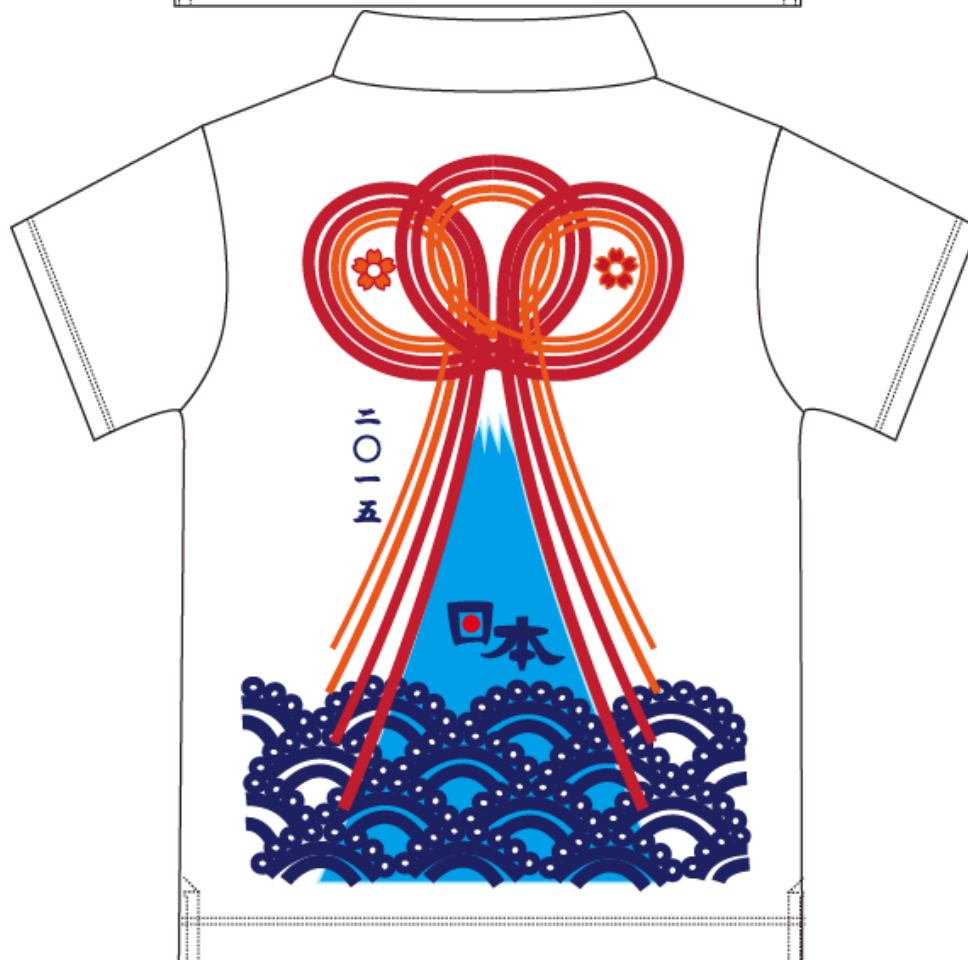

### (1) よさこいソーラン用半被

#### A. 雲柄半被

B. 水引柄半被

C. 隈取柄半被

D. 水引柄Tシャツ

E. 隈取柄Tシャツ

F. 水引柄ポロシャツ

## Tシャツサイズ表

サイズ	S	M	L	XL
身丈	66cm	70cm	74cm	78cm
身幅	49cm	52cm	55cm	58cm
肩幅	44cm	47cm	50cm	53cm
袖丈	19cm	20cm	22cm	24cm

## ポロシャツサイズ表

サイズ	S	M	L	XL
身丈	67cm	71cm	75cm	77cm
身幅	48cm	51cm	54cm	57cm
肩幅	42cm	44cm	46cm	48cm
袖丈	21cm	22cm	23cm	24cm