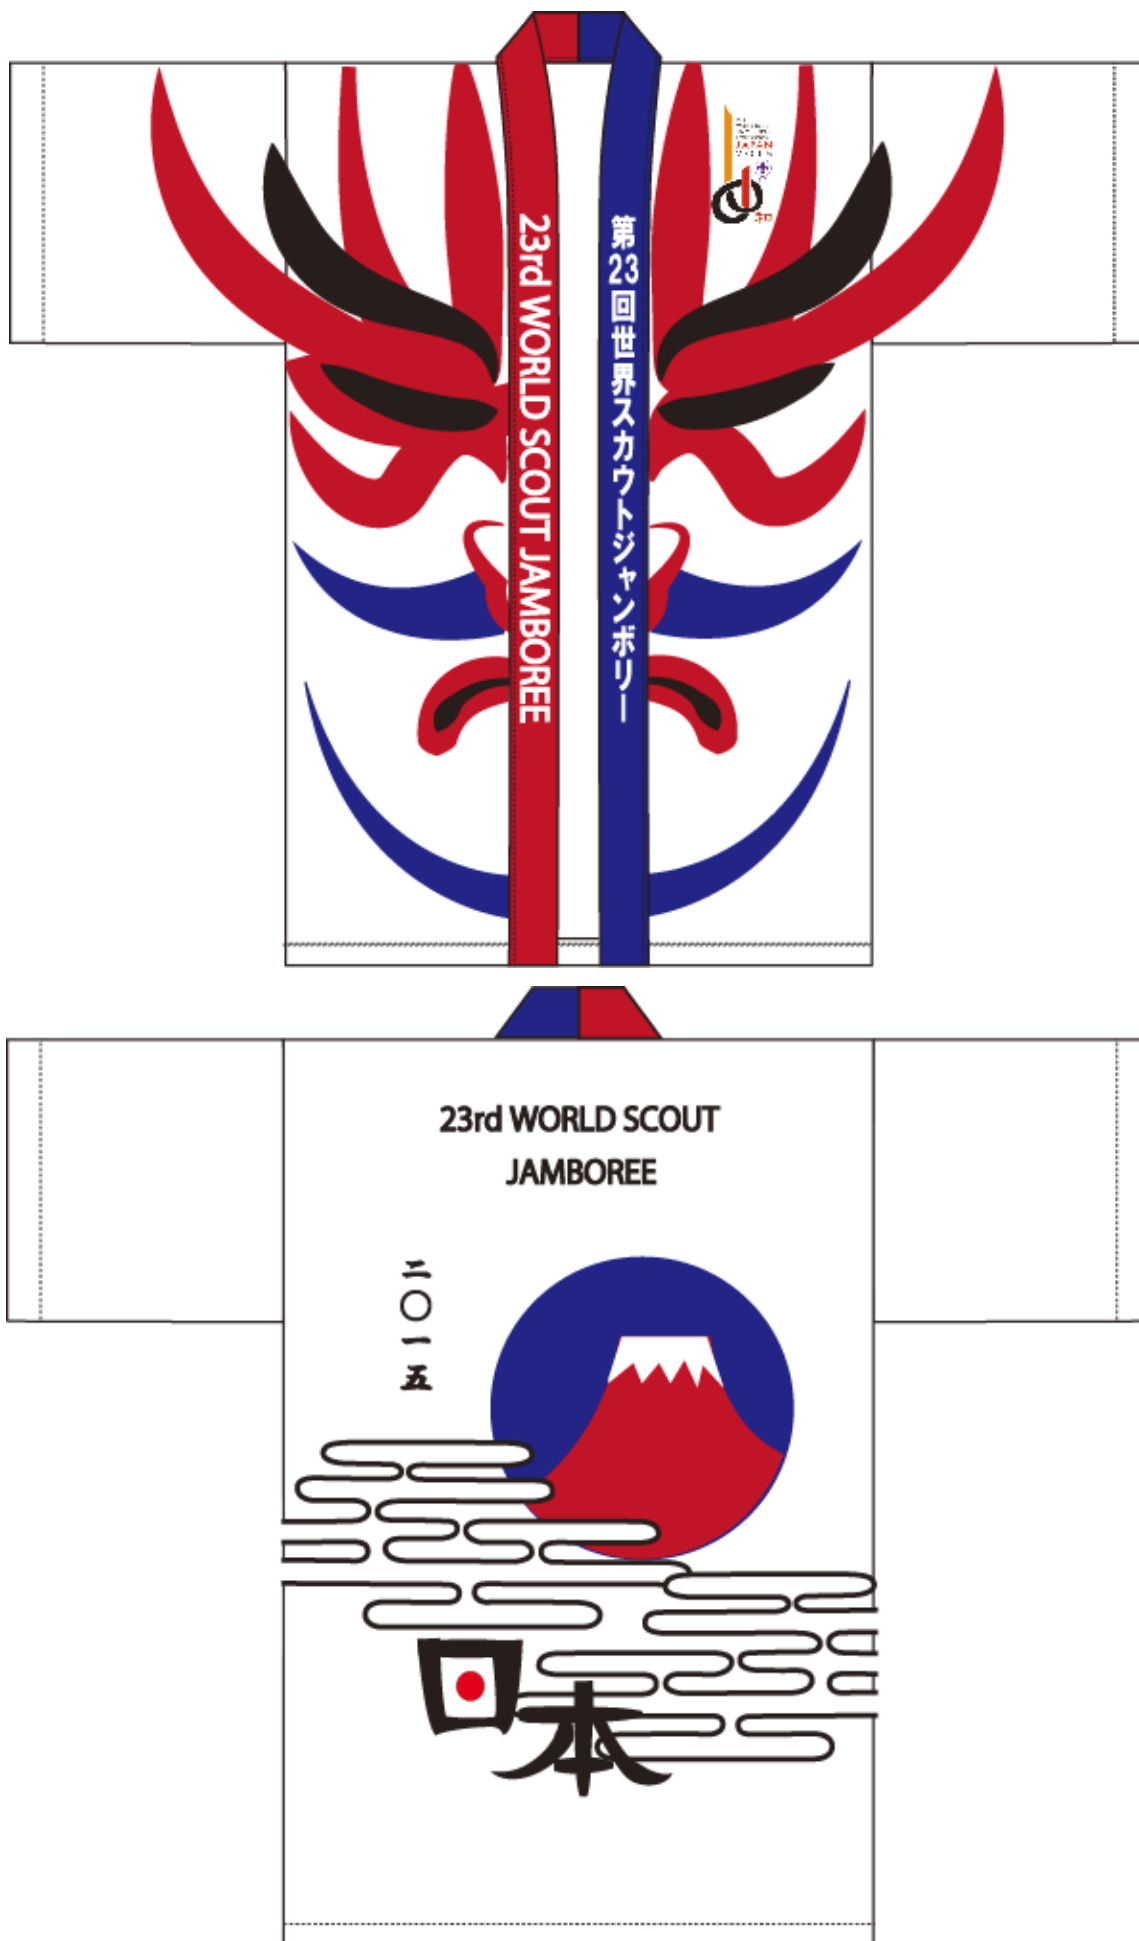

### (1) よさこいソーラン用半被

#### A. 雲柄半被

B. 水引柄半被

C. 隈取柄半被

D. 水引柄Tシャツ

E. 隈取柄Tシャツ

F. 水引柄ポロシャツ

## Tシャツサイズ表

サイズ	S	M	L	XL
身丈	66cm	70cm	74cm	78cm
身幅	49cm	52cm	55cm	58cm
肩幅	44cm	47cm	50cm	53cm
袖丈	19cm	20cm	22cm	24cm

## ポロシャツサイズ表

サイズ	S	M	L	XL
身丈	67cm	71cm	75cm	77cm
身幅	48cm	51cm	54cm	57cm
肩幅	42cm	44cm	46cm	48cm
袖丈	21cm	22cm	23cm	24cm